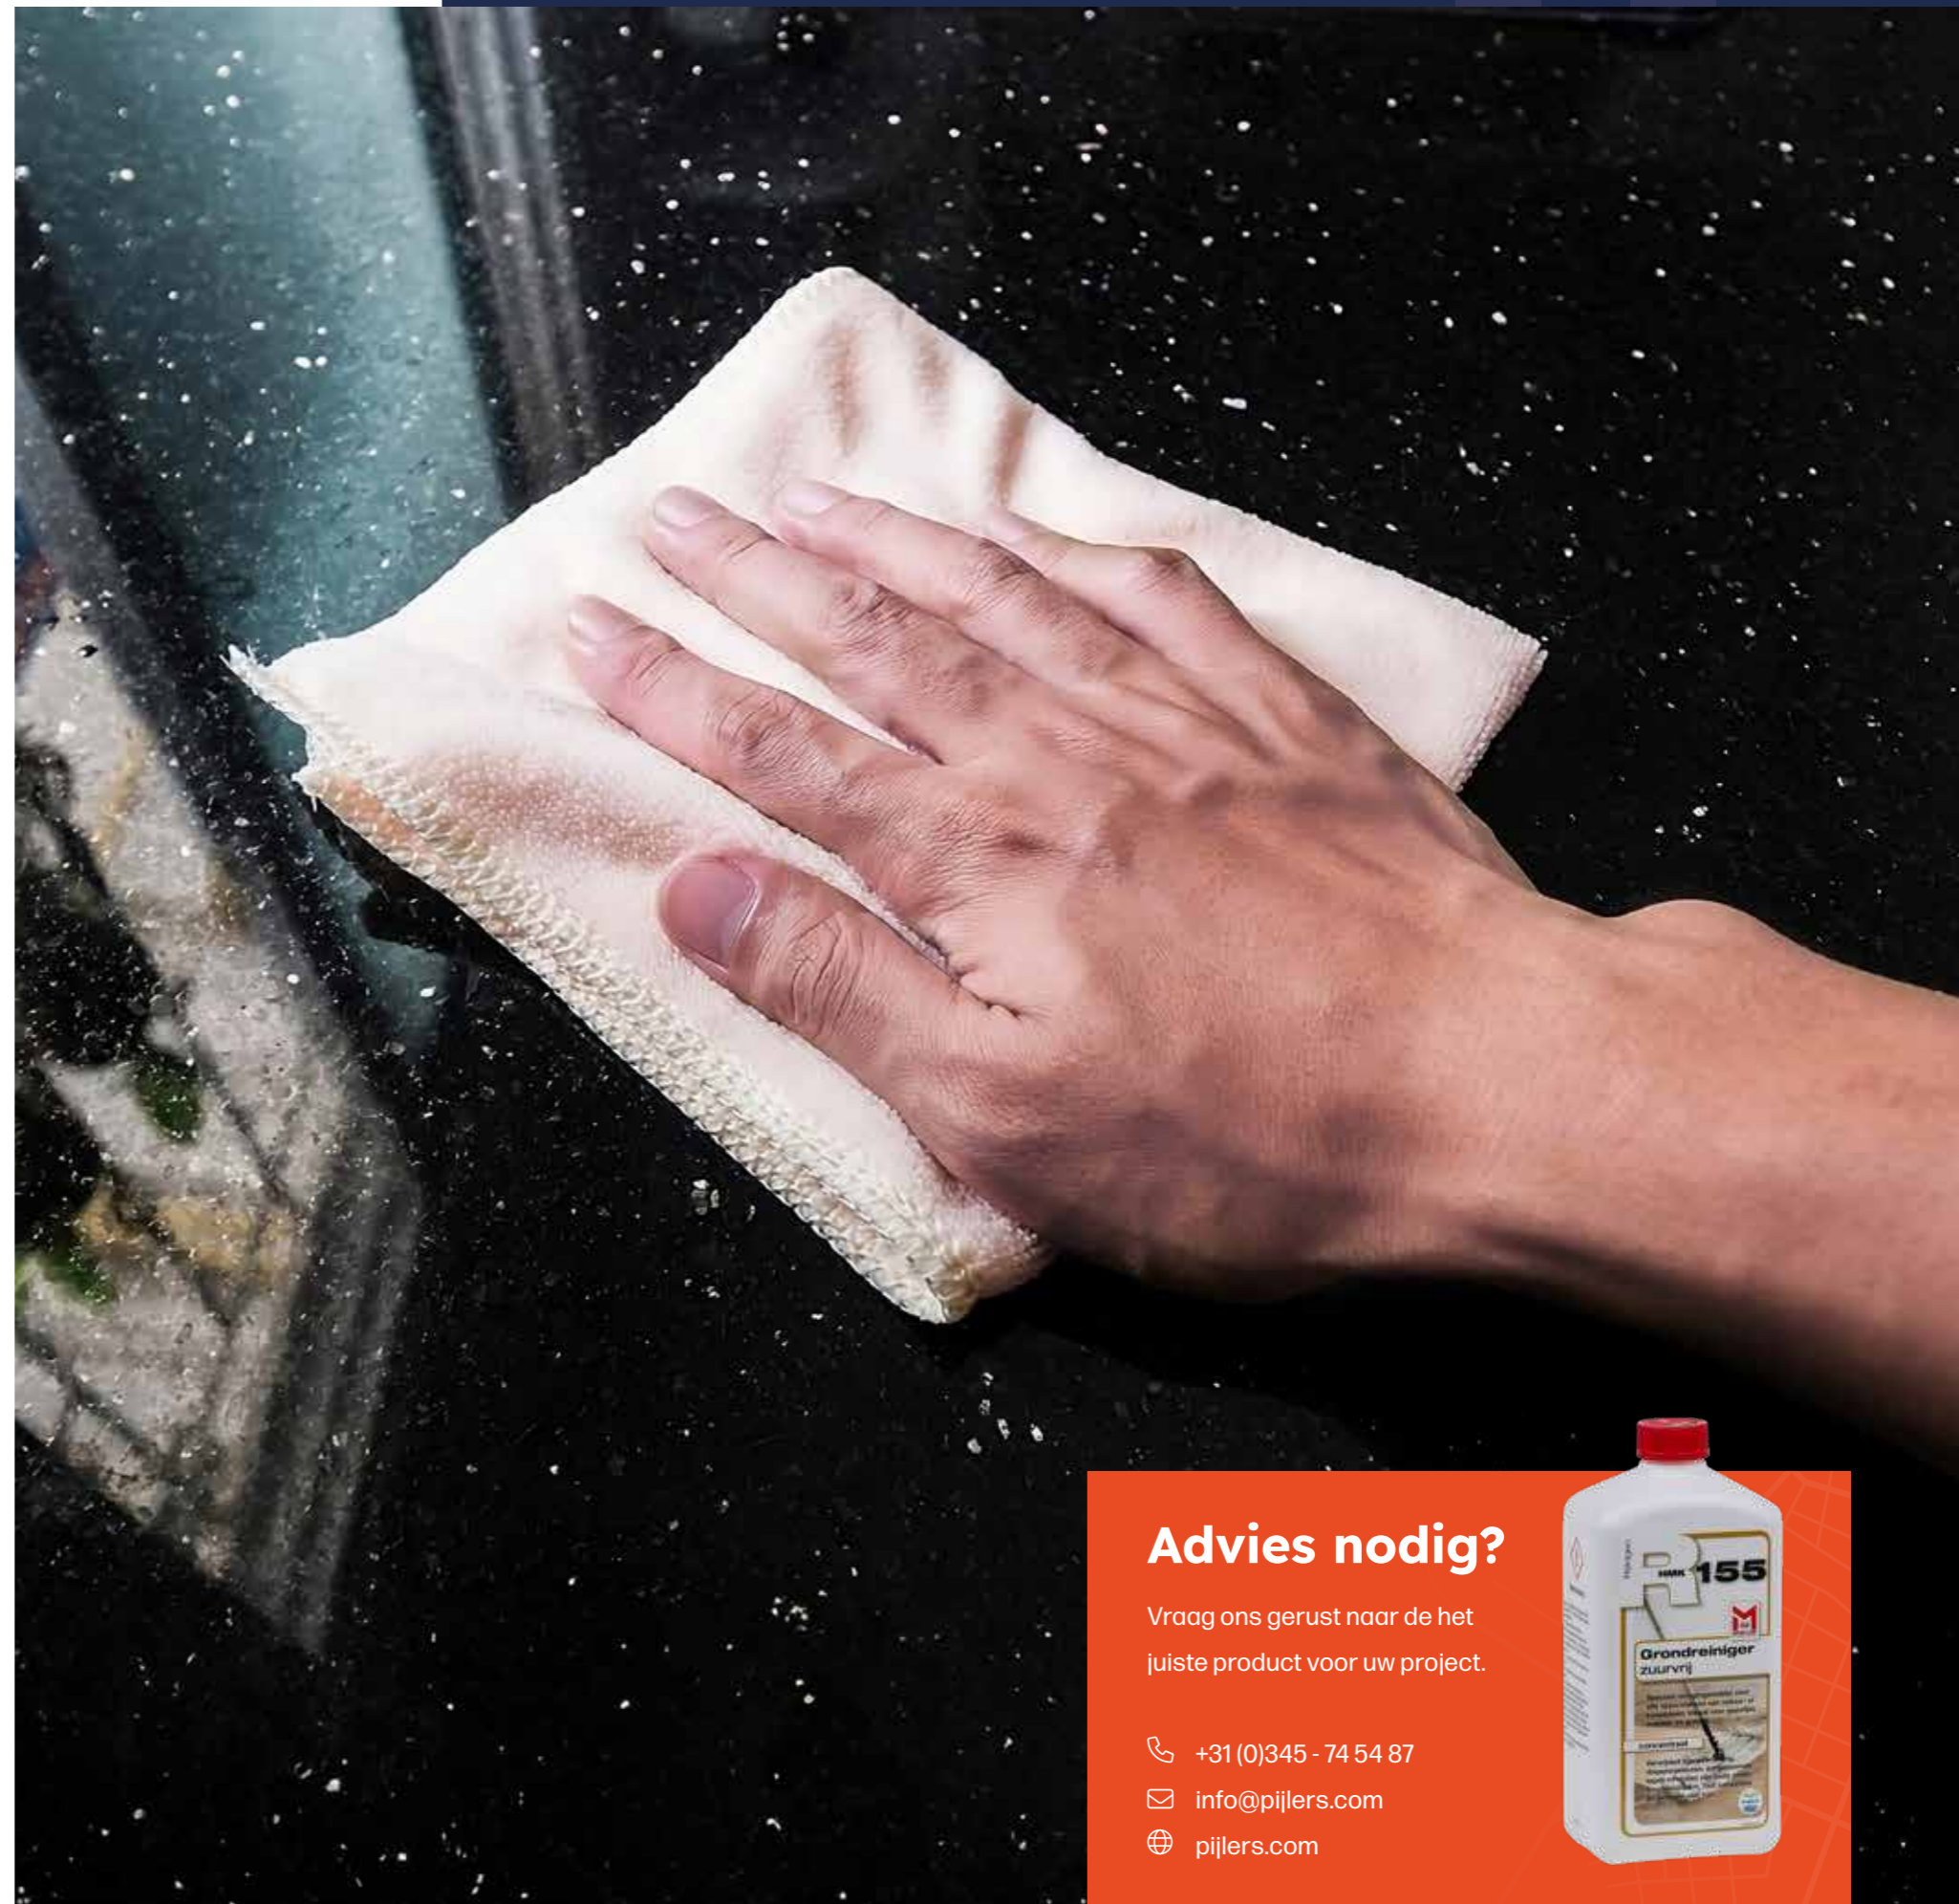

### RSP drie-in-één

Schoonmaakmiddel voor natuur- en kunststenen oppervlakken zoals keukenwerkbladen, tafels en vensterbanken. Het verwijdert licht vuil en vet, beschermt het oppervlak en behoudt de natuurlijke uitstraling zonder de kleur of structuur te beïnvloeden.