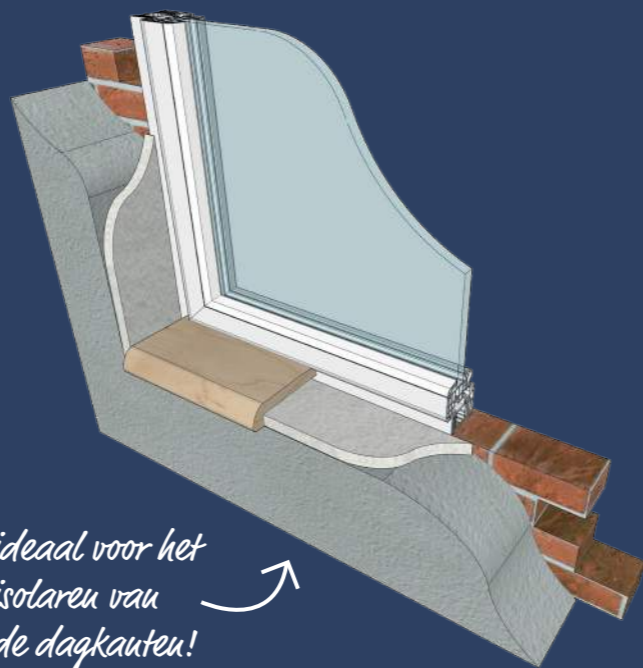

## Evergel

Brandwerende  
en dunne isolatie

*fijne celstructuur voor  
minimale convectorie en  
thermische straling*

[pijlers.com](http://pijlers.com)

**i**  
Aerogel is een vaste stof met een extreem lage dichtheid. Het bevat tot wel 99,98% lucht en is daardoor superlicht. Het heeft de textuur van stevig, licht schuim. Bovendien is het waanzinnig goed in isoleren.

# Evergel aerogelmat

Voor gebruik binnenzijde en buitenzijde

Met de thermische isolatie van Evergel isoleer je gemakkelijk en snel leidingen, binnen- en buitenmuren.

Dankzij nanotechnologie heeft het merk Evergel een aerogelmat ontwikkeld met extreem goede thermische isolatie-eigenschappen. De fijne celstructuur van silicadeeltjes zorgt ervoor dat bijna alle ruimte (99,8%) gevuld is met lucht, waardoor convectie en thermische straling minimaal zijn.

*verhoogt de brandveiligheid bij zonnepanelen*

*ideaal voor het isoleren van de dagkanten!*

	Type folie	Damp-open
	Dikte in mm	5,5 en 11
	Afmeting per item	25 x 1,5
	Rd-waarde	0,32 - 0,65
	Brandklasse	A2-s1,d0
	Bestand tegen	675 °C
	Waterafstotend	Ja
	Lambda-waarde	0,017
	Sd-waarde	4,8